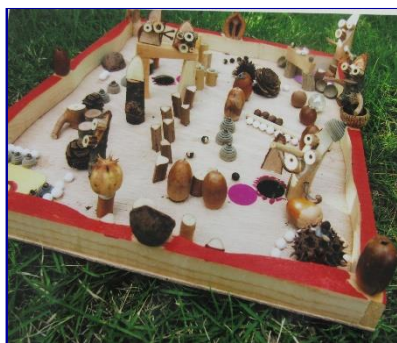

図書館であそぼう

こども工作教室はこ つく めいろの箱を作ってみよう!

日時：令和6年12月22日(日)
14時00分～16時00分

会場：JMS アステールプラザ4階工作実習室

講師：福田 宣行さん (創作研究家)

内容：身近にある木や木の実を使って、めいろの箱を作る。

定員：15名 (要申込・先着順)

対象：幼児・小学生 (幼児は保護者同伴でお願いします。)

参加費：無料

持参物：できあがった作品を持って帰るためのふくろ

申込：12月1日(日)午前9時から、
図書館窓口・電話・FAXでお申込みください。

※FAX をご利用の方は、チラシ裏面の FAX 用申込用紙に記入してお申し込みください。

めいろばこの
おおきさは、
25cm×30cmくらいだよ

【お申込・お問合せ】 広島市立中区図書館

広島市中区加古町4-17 JMSアステールプラザ2階
TEL 082-248-9300 FAX 082-247-8447

開館時間 火～金 9:00～19:00、
土日祝 9:00～17:00
休館日 12月2日、9日、16日

JMSアステールプラザの駐車場は有料です(20分100円)。ご来場の際は公共交通機関でお越しください。

【主催】広島市立中区図書館

※申込に際しての個人情報は、この催しのみで使用し、ほかに提供することはありません