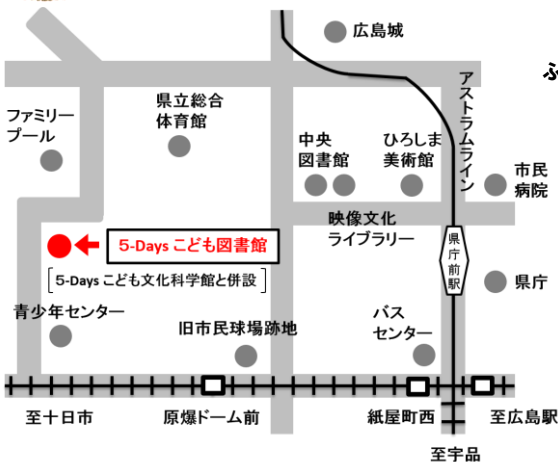

と かん しよ かん 図書館 おみくじ

こども図書館でおみくじを引いて、新しい本に出会おう！
職員とリブサポ(中学生・高校生の図書館ボランティア)が選んだおすすめの本を紹介しています。

令和2年 1月5日(日)・11日(土)

いずれも 午前9時～ なくなり次第終了

場所：こども図書館 1階 かりるへや

対象：幼児・小学生

☆おみくじは、1日100本用意します。

☆幼児向けの「えほんおみくじ」(絵本を紹介)と、小学生向けの「いろいろおみくじ」(知識や科学などの本を紹介)の2種類のうち、好きな方を引くことができます。おみくじを引けるのは1日1回です。

おみくじで引いた本は、図書館の中で読んだり、借りたりすることができます。

だい きち
大 吉

見つかるでしょう
たからものが

書いてあるよ！
おすすめの本が一冊

☆あなたにおすすめのほん☆

ふあいぶ でいず としよかん ひろしまし としよかん
5 - Daysこども図書館(広島市こども図書館)

〒730-0011 広島市中区基町5-83

TEL 082-221-6755