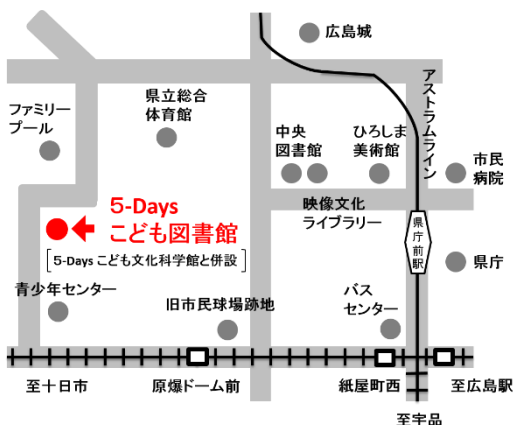

平成30年度

おひざにだっこのおはなし会

〈開催日程〉

原則、第2・第4土曜日と、第3金曜日に開催します。

4月	14日(土)	20日(金)	28日(土)
5月	12日(土)	18日(金)	26日(土)
6月	9日(土)	15日(金)	23日(土)
7月	14日(土)	20日(金)	28日(土)
8月	11日(土)	17日(金)	25日(土)
9月※	1日(土)	21日(金)	22日(土)
10月	13日(土)	19日(金)	27日(土)
11月	10日(土)	16日(金)	24日(土)
12月	8日(土)	21日(金)	22日(土)
1月	12日(土)	18日(金)	26日(土)
2月	9日(土)	15日(金)	23日(土)
3月	9日(土)	15日(金)	23日(土)

時間：午前11時～11時20分

場所：こども図書館2階 おとぎの部屋

対象：3歳未満の乳幼児とその保護者

定員：当日先着15組

☆午前10時55分に開場します。直接おとぎの部屋にお越しください。

☆途中からは入れませんので、遅れないようにお越しください。

※9月は、第1・第4土曜日と第3金曜日に行います。

5-Days こども図書館 (広島市こども図書館)