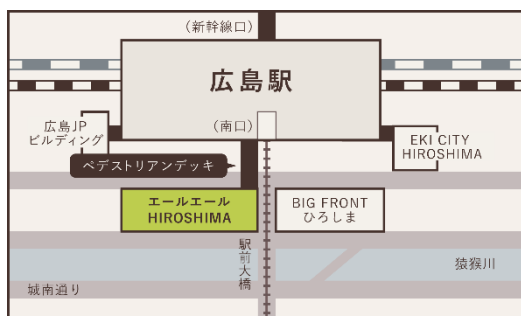

講座

広島駅物語

関連パネル展示
「広島駅のいまむかし」
4/1（水）～5/10（日）
広島市立中央図書館
10階図書と映像のフロア
展示コーナー

～人とまちが創る駅文化

広島市立中央図書館等の移転・開館も含め、大きな変化が続く広島駅とその周辺。

この講座では、広島駅誕生以降の駅と周辺の変遷を中心にいくつかのトピックを紹介し、
そこで創出されてきた駅文化についてひも解きます。

令和8年5月10日（日）14：00～16：00

講師：玉置 和弘氏（広島市郷土資料館学芸員）

場所：広島市立中央図書館 セミナー室（エールエール HIROSHIMA 10階）

申込：4月15日（水）10：00から、市立図書館ホームページか直接、電話、FAXで受付

※ 要約筆記・手話通訳をご希望の方は、4月22日（水）までにお申込みください。

定員：60名（先着順）

- 申込の際にお預かりした個人情報は、当講座のみに使用し、他に提供することはありません。
- 広島市高齢者いきいき活動ポイント対象事業です。

◆ 主催 ◆ 広島市立中央図書館 ◆ 共催 ◆ 広島市郷土資料館

【申込み・お問い合わせ】

広島市立中央図書館

TEL：082-298-0560（代表）

FAX：082-298-0561

URL：<https://www.library.city.hiroshima.jp/>